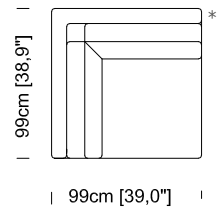

Angolare
Corner element