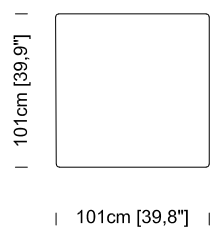

Laterale angolare con piano rifinito
Lateral corner element with finished top

Pouf maxi
Maxi pouf