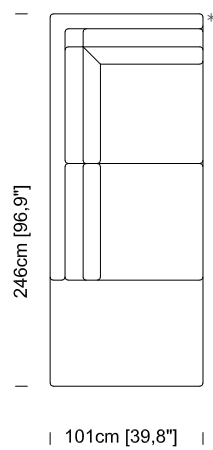

Divano 2 posti maxi
2 maxi seater sofa

178cm [70,1\"/>

Divano 3 posti
3 seater sofa

188cm [74,0\"/>

Divani 3 posti maxi
3 maxi seater sofa

218cm [85,8\"/>

Divani 4 posti
4 seater sofa

248cm [97,6\"/>

Laterale 2 posti
2 seater lateral element

168cm [66,1\"/>

Laterale 2 posti maxi
2 maxi seater lateral element

178cm [69,7\"/>

Laterale 3 posti
3 seater lateral element

198cm [78,0\"/>

Laterale 4 posti
4 seater lateral element

228cm [89,8\"/>

*Disponibili nella versione destra o sinistra
*Available in right or left version

- Merope

MEROPE

Centrale 1 posto
1 seater central element

Chaise longue maxi
Maxi chaise longue

Laterale angolare
Lateral corner element

Angolare
Corner element

Terminale
End element

Terminale con piano rifinito
End element with finished top

Laterale angolare con piano rifinito
Lateral corner element with finished top

Pouf maxi
Maxi pouf

Vassoio rivestito
Upholstered tray